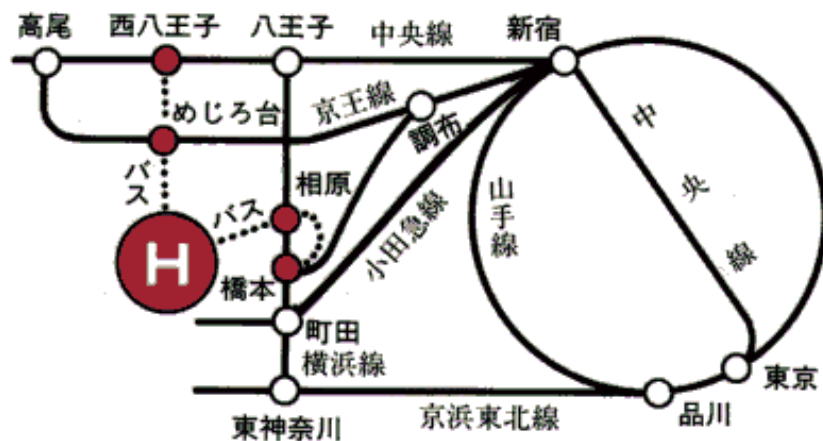

交通アクセス

〒194-0298 東京都町田市相原町 4342

法政大学 大原社会問題研究所 (代表電話：042-783-2305)

- 京王線 めじろ台駅 下車 京王バス 法政大学行き 約10分
- JR中央線 西八王子駅 下車 京王バス 法政大学行き 約20分
- JR横浜線 相原駅 下車 神奈川中央交通バス 法政大学行き 約15分
- JR横浜線 橋本駅 下車 神奈川中央交通バス 法政大学行き 約25分
- 京王線 橋本駅 下車 神奈川中央交通バス 法政大学行き 約25分